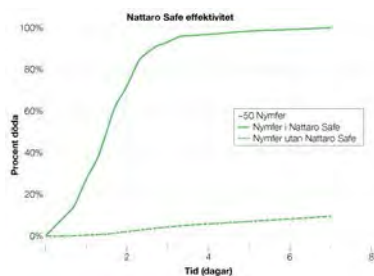

Enkel och effektiv lösning på ett svårt problem

Forskningen visar att 9 av 10 vägglusangrepp börjar i våra sängar. Därför rekommenderas att Nattaro Safe monteras på sängens undersida i ett förebyggande syfte. För att minimera spridningen mellan lägenheter och rum, så kan Nattaro Safe även monteras på insidan av golvsockeln.

Genom en montering av Nattaro Safe på sängarna, kan ett vägglusangrepp hejdas innan det vuxit till epidemiska proportioner, vilket annars sker inom 2-3 månader.

- Enkel att montera nära "maten" (oss), under sängen
- Effektivt skydd i riskutsatta miljöer, nymfer dör inom 5 dagar
- Ett perfekt komplement till konventionella saneringsmetoder